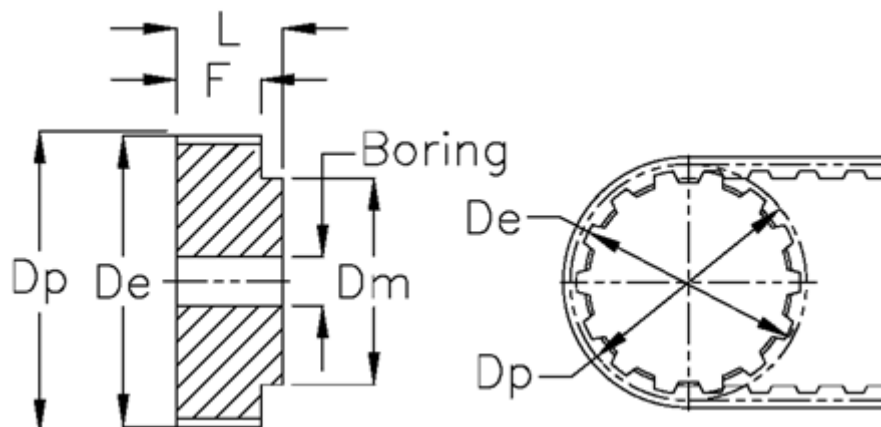

Varenummer: 60415366060  
Beskrivelse: Tandremskive 66 T10 60/0

## Mål

De	= 189.1	Type = T10
Dm	= 110	V•gt = 4.366
Dp	= 191.1	
F	= 56	
Forboring	= 16	
L	= 66	
Rembredde	= - 50 mm	
Tandantal	= 60	